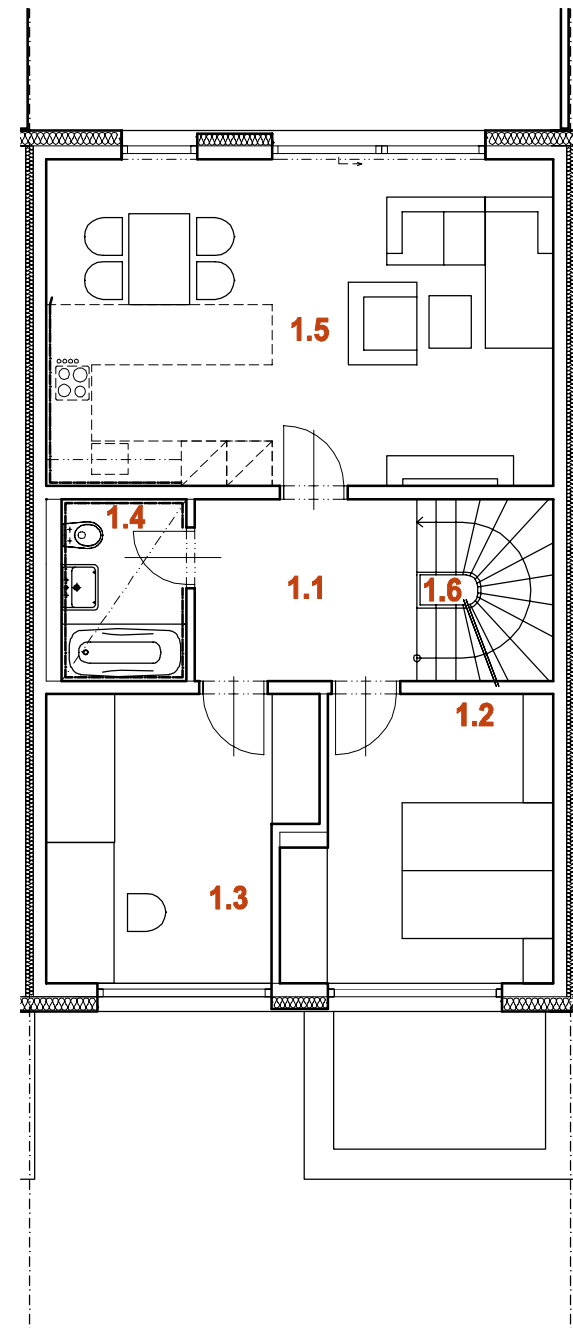

# NOVÁ MÁCHOVNA, BEROUN

## DŮM RD36 5+kk

1.PP

1.NP

2.NP

PLOCHA POZEMKU	219 m <sup>2</sup>
PLOCHA ZAHRADY	79 m <sup>2</sup>
PLOCHA PŘEDZAHŘÁDKY	30 m <sup>2</sup>

0.1 ZÁDVEŘÍ	10,9 m <sup>2</sup>
0.2 TECHNICKÁ MÍSTNOST	4,2 m <sup>2</sup>
0.3 CHODBA	6,5 m <sup>2</sup>
0.4 SCHODIŠTĚ	4,3 m <sup>2</sup>
0.5 GARÁŽ	17,8 m <sup>2</sup>
<b>1.PP CELKEM</b>	<b>43,7 m<sup>2</sup></b>

1.1 CHODBA	6,9 m <sup>2</sup>
1.2 LOŽNICE	12,5 m <sup>2</sup>
1.3 PRACOVNA	12,5 m <sup>2</sup>
1.4 KOUPELNA + WC	4,0 m <sup>2</sup>
1.5 OBÝVACÍ POKOJ + KUCHYNĚ	29,0 m <sup>2</sup>
1.6 SCHODIŠTĚ	4,3 m <sup>2</sup>
<b>1.NP CELKEM</b>	<b>69,2 m<sup>2</sup></b>

2.1 CHODBA	7,2 m <sup>2</sup>
2.2 KOUPELNA + WC	4,0 m <sup>2</sup>
2.3 LOŽNICE	14,2 m <sup>2</sup>
2.4 LOŽNICE	14,5 m <sup>2</sup>
<b>2.NP CELKEM</b>	<b>44,2 m<sup>2</sup></b>
2.5 TERASA	22,9 m <sup>2</sup>