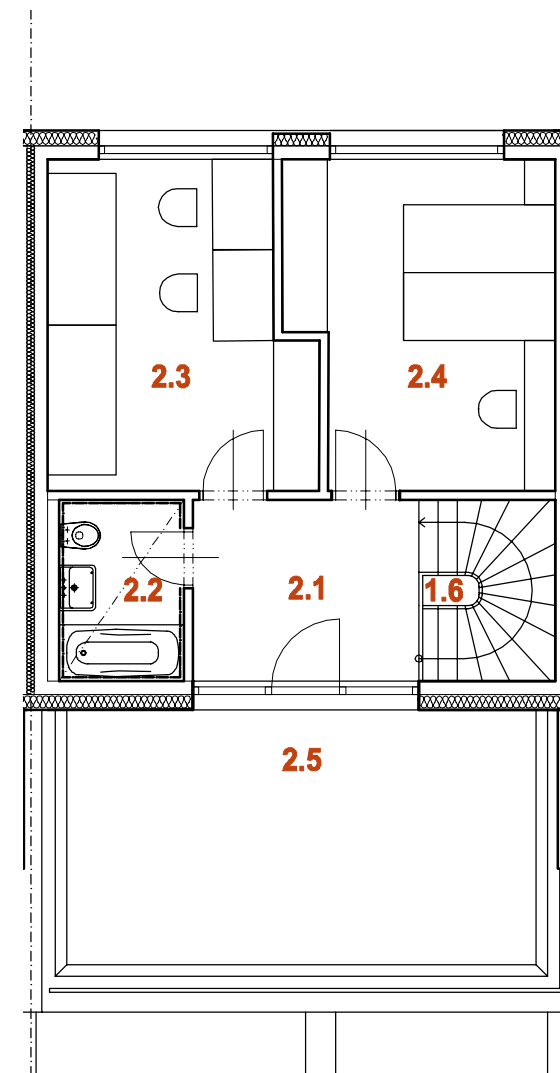

## DŮM RD36 5+kk

1.PP

1.NP

2.NP

PLOCHA POZEMKU	219 m <sup>2</sup>
PLOCHA ZAHRADY	79 m <sup>2</sup>
PLOCHA PŘEDZAHŘÁDKY	30 m <sup>2</sup>

0.1 ZÁDVEŘÍ	10,9 m <sup>2</sup>
0.2 TECHNICKÁ MÍSTNOST	4,2 m <sup>2</sup>
0.3 CHODBA	6,5 m <sup>2</sup>
0.4 SCHODIŠTĚ	4,3 m <sup>2</sup>
0.5 GARÁŽ	17,8 m <sup>2</sup>
<b>1.PP CELKEM</b>	<b>43,7 m<sup>2</sup></b>

1.1 CHODBA	6,9 m <sup>2</sup>
1.2 LOŽNICE	12,5 m <sup>2</sup>
1.3 PRACOVNA	12,5 m <sup>2</sup>
1.4 KOUPELNA + WC	4,0 m <sup>2</sup>
1.5 OBÝVACÍ POKOJ + KUCHYNĚ	29,0 m <sup>2</sup>
1.6 SCHODIŠTĚ	4,3 m <sup>2</sup>
<b>1.NP CELKEM</b>	<b>69,2 m<sup>2</sup></b>

2.1 CHODBA	7,2 m <sup>2</sup>
2.2 KOUPELNA + WC	4,0 m <sup>2</sup>
2.3 LOŽNICE	14,2 m <sup>2</sup>
2.4 LOŽNICE	14,5 m <sup>2</sup>
<b>2.NP CELKEM</b>	<b>44,2 m<sup>2</sup></b>
2.5 TERASA	22,9 m <sup>2</sup>