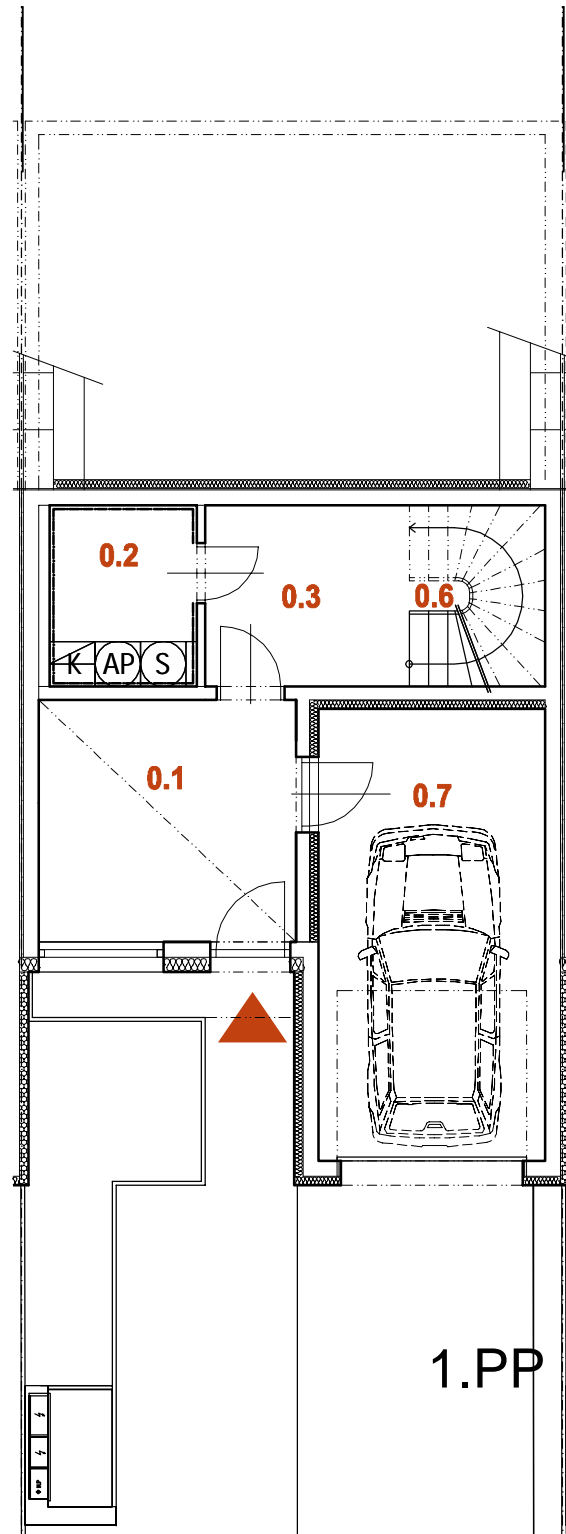

# NOVÁ MÁCHOVNA, BEROUN

## DŮM RD36 5+kk

1.PP

1.NP

2.NP

PLOCHA POZEMKU	219 m <sup>2</sup>
PLOCHA ZAHRADY	79 m <sup>2</sup>
PLOCHA PŘEDZAHŘÁDKY	30 m <sup>2</sup>

0.1 ZÁDVEŘÍ	10,9 m <sup>2</sup>
0.2 TECHNICKÁ MÍSTNOST	4,2 m <sup>2</sup>
0.3 CHODBA	6,5 m <sup>2</sup>
0.4 SCHODIŠTĚ	4,3 m <sup>2</sup>
0.5 GARÁŽ	17,8 m <sup>2</sup>
<b>1.PP CELKEM</b>	<b>43,7 m<sup>2</sup></b>

1.1 CHODBA	6,9 m <sup>2</sup>
1.2 LOŽNICE	12,5 m <sup>2</sup>
1.3 PRACOVNA	12,5 m <sup>2</sup>
1.4 KOUPELNA + WC	4,0 m <sup>2</sup>
1.5 OBÝVACÍ POKOJ + KUCHYNĚ	29,0 m <sup>2</sup>
1.6 SCHODIŠTĚ	4,3 m <sup>2</sup>
<b>1.NP CELKEM</b>	<b>69,2 m<sup>2</sup></b>

2.1 CHODBA	7,2 m <sup>2</sup>
2.2 KOUPELNA + WC	4,0 m <sup>2</sup>
2.3 LOŽNICE	14,2 m <sup>2</sup>
2.4 LOŽNICE	14,5 m <sup>2</sup>
<b>2.NP CELKEM</b>	<b>44,2 m<sup>2</sup></b>
2.5 TERASA	22,9 m <sup>2</sup>