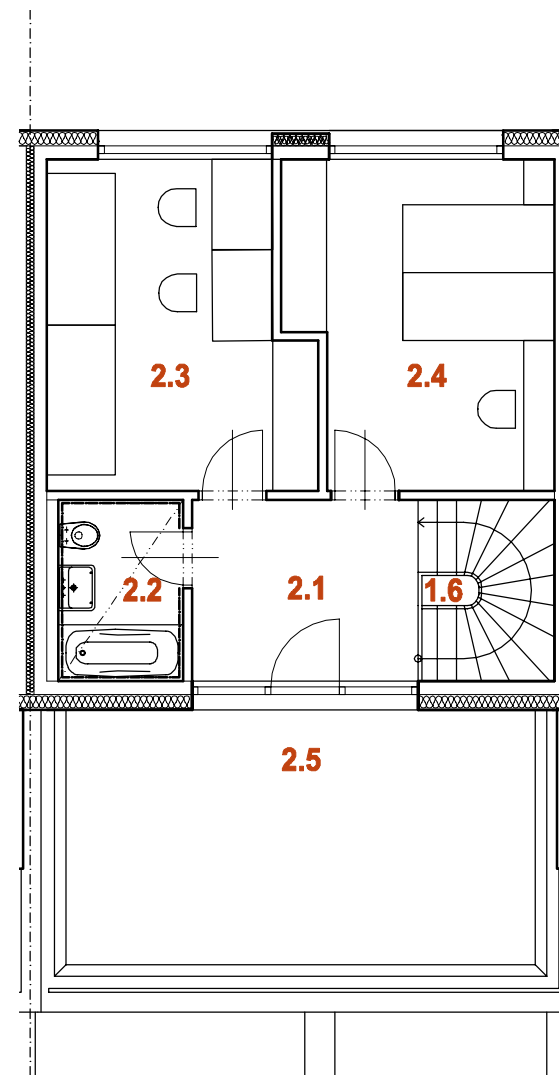

NOVÁ MÁCHOVNA, BEROUN

DŮM RD37 5+kk

1.PP

1.NP

2.NP

| | |
|---------------------|--------------------|
| PLOCHA POZEMKU | 219 m ² |
| PLOCHA ZAHRADY | 79 m ² |
| PLOCHA PŘEDZAHŘÁDKY | 30 m ² |

| | |
|------------------------|---------------------------|
| 0.1 ZÁDVEŘÍ | 10,9 m ² |
| 0.2 TECHNICKÁ MÍSTNOST | 4,2 m ² |
| 0.3 CHODBA | 6,5 m ² |
| 0.4 SCHODIŠTĚ | 4,3 m ² |
| 0.5 GARÁŽ | 17,8 m ² |
| 1.PP CELKEM | 43,7 m² |

| | |
|-----------------------------|---------------------------|
| 1.1 CHODBA | 6,9 m ² |
| 1.2 LOŽNICE | 12,5 m ² |
| 1.3 PRACOVNA | 12,5 m ² |
| 1.4 KOUPELNA + WC | 4,0 m ² |
| 1.5 OBÝVACÍ POKOJ + KUCHYNĚ | 29,0 m ² |
| 1.6 SCHODIŠTĚ | 4,3 m ² |
| 1.NP CELKEM | 69,2 m² |

| | |
|--------------------|---------------------------|
| 2.1 CHODBA | 7,2 m ² |
| 2.2 KOUPELNA + WC | 4,0 m ² |
| 2.3 LOŽNICE | 14,2 m ² |
| 2.4 LOŽNICE | 14,5 m ² |
| 2.NP CELKEM | 44,2 m² |
| 2.5 TERASA | 22,9 m ² |