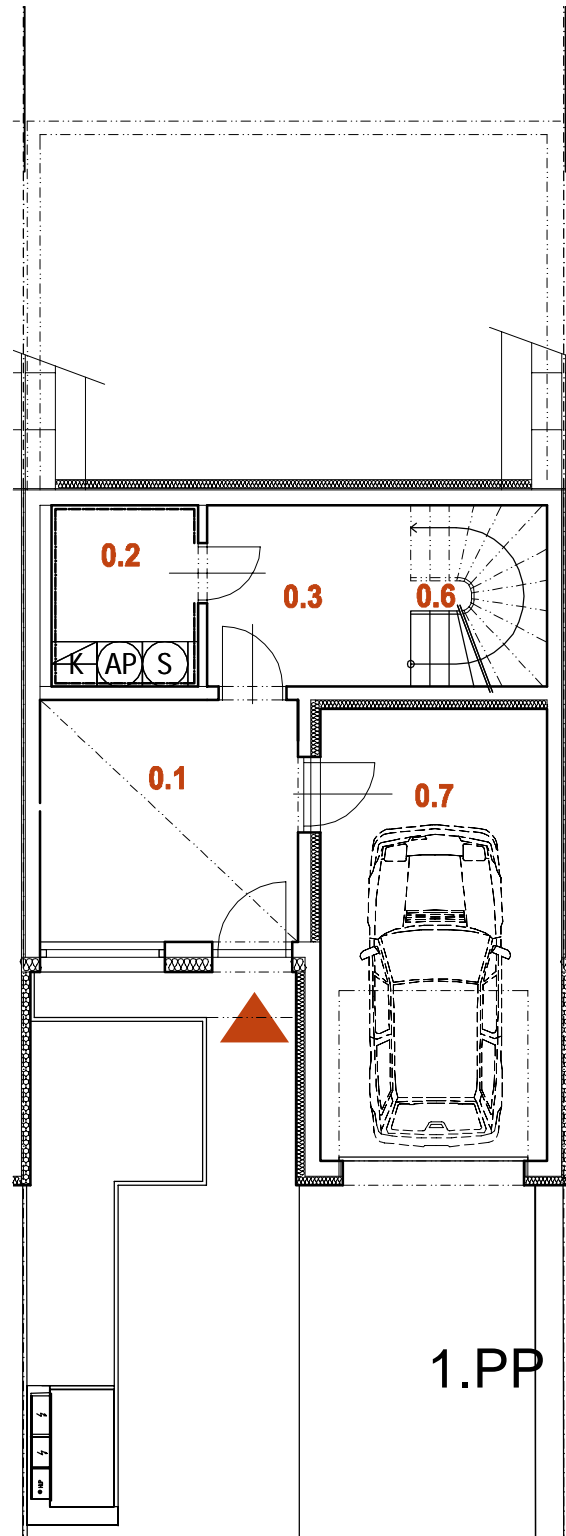

NOVÁ MÁCHOVNA, BEROUN

DŮM RD37 5+kk

1.PP

1.NP

2.NP

| | |
|---------------------|--------------------|
| PLOCHA POZEMKU | 219 m ² |
| PLOCHA ZAHRADY | 79 m ² |
| PLOCHA PŘEDZAHŘÁDKY | 30 m ² |

| | |
|------------------------|---------------------------|
| 0.1 ZÁDVEŘÍ | 10,9 m ² |
| 0.2 TECHNICKÁ MÍSTNOST | 4,2 m ² |
| 0.3 CHODBA | 6,5 m ² |
| 0.4 SCHODIŠTĚ | 4,3 m ² |
| 0.5 GARÁŽ | 17,8 m ² |
| 1.PP CELKEM | 43,7 m² |

| | |
|-----------------------------|---------------------------|
| 1.1 CHODBA | 6,9 m ² |
| 1.2 LOŽNICE | 12,5 m ² |
| 1.3 PRACOVNA | 12,5 m ² |
| 1.4 KOUPELNA + WC | 4,0 m ² |
| 1.5 OBÝVACÍ POKOJ + KUCHYNĚ | 29,0 m ² |
| 1.6 SCHODIŠTĚ | 4,3 m ² |
| 1.NP CELKEM | 69,2 m² |

| | |
|--------------------|---------------------------|
| 2.1 CHODBA | 7,2 m ² |
| 2.2 KOUPELNA + WC | 4,0 m ² |
| 2.3 LOŽNICE | 14,2 m ² |
| 2.4 LOŽNICE | 14,5 m ² |
| 2.NP CELKEM | 44,2 m² |
| 2.5 TERASA | 22,9 m ² |