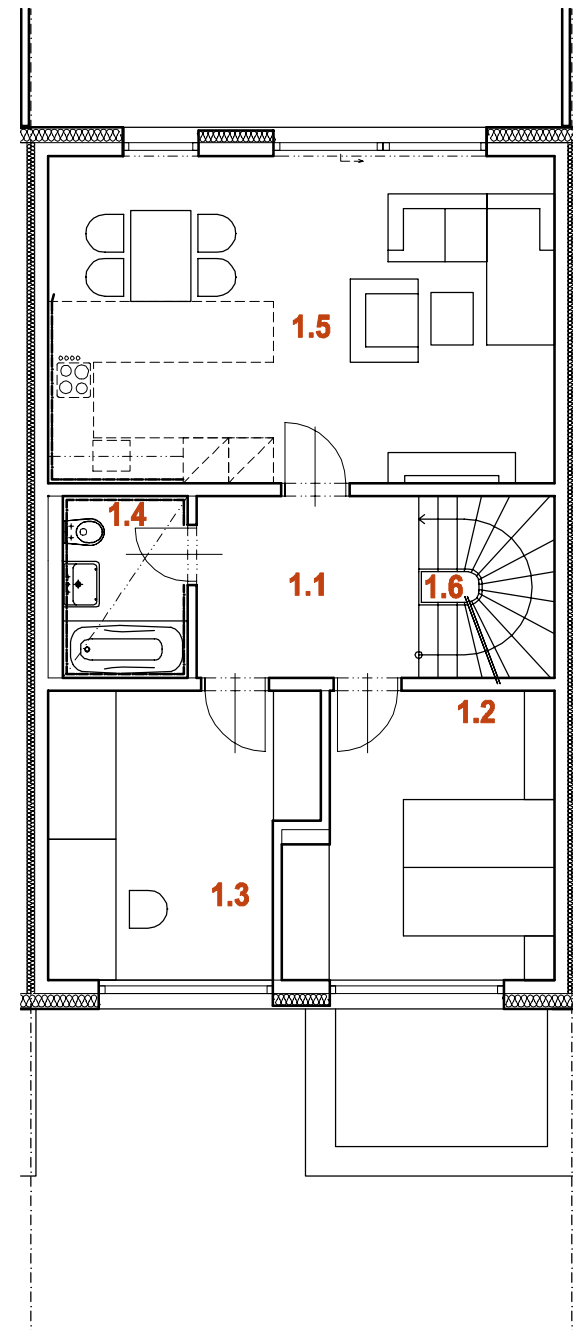

NOVÁ MÁCHOVNA, BEROUN

DŮM RD37 5+kk

1.PP

1.NP

2.NP

| | |
|---------------------|--------------------|
| PLOCHA POZEMKU | 219 m ² |
| PLOCHA ZAHRADY | 79 m ² |
| PLOCHA PŘEDZAHŘÁDKY | 30 m ² |

| | |
|------------------------|---------------------------|
| 0.1 ZÁDVEŘÍ | 10,9 m ² |
| 0.2 TECHNICKÁ MÍSTNOST | 4,2 m ² |
| 0.3 CHODBA | 6,5 m ² |
| 0.4 SCHODIŠTĚ | 4,3 m ² |
| 0.5 GARÁŽ | 17,8 m ² |
| 1.PP CELKEM | 43,7 m² |

| | |
|-----------------------------|---------------------------|
| 1.1 CHODBA | 6,9 m ² |
| 1.2 LOŽNICE | 12,5 m ² |
| 1.3 PRACOVNA | 12,5 m ² |
| 1.4 KOUPELNA + WC | 4,0 m ² |
| 1.5 OBÝVACÍ POKOJ + KUCHYNĚ | 29,0 m ² |
| 1.6 SCHODIŠTĚ | 4,3 m ² |
| 1.NP CELKEM | 69,2 m² |

| | |
|--------------------|---------------------------|
| 2.1 CHODBA | 7,2 m ² |
| 2.2 KOUPELNA + WC | 4,0 m ² |
| 2.3 LOŽNICE | 14,2 m ² |
| 2.4 LOŽNICE | 14,5 m ² |
| 2.NP CELKEM | 44,2 m² |
| 2.5 TERASA | 22,9 m ² |