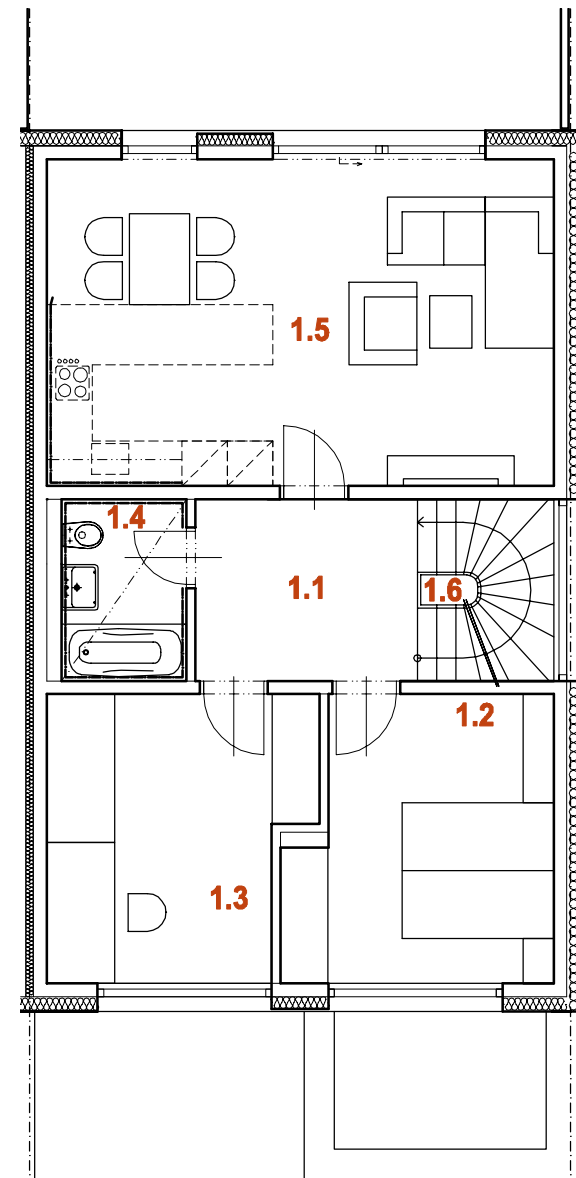

NOVÁ MÁCHOVNA, BEROUN

DŮM RD39 5+kk

1.PP

1.NP

2.NP

| | |
|---------------------|--------------------|
| PLOCHA POZEMKU | 328 m ² |
| PLOCHA ZAHRADY | 183 m ² |
| PLOCHA PŘEDZAHŘÁDKY | 30 m ² |

| | |
|------------------------|---------------------------|
| 0.1 ZÁDVEŘÍ | 10,9 m ² |
| 0.2 TECHNICKÁ MÍSTNOST | 4,2 m ² |
| 0.3 CHODBA | 6,5 m ² |
| 0.4 SCHODIŠTĚ | 4,3 m ² |
| 0.5 GARÁŽ | 17,8 m ² |
| 1.PP CELKEM | 43,7 m² |

| | |
|-----------------------------|---------------------------|
| 1.1 CHODBA | 6,9 m ² |
| 1.2 LOŽNICE | 12,5 m ² |
| 1.3 PRACOVNA | 12,5 m ² |
| 1.4 KOUPELNA + WC | 4,0 m ² |
| 1.5 OBÝVACÍ POKOJ + KUCHYNĚ | 29,0 m ² |
| 1.6 SCHODIŠTĚ | 4,3 m ² |
| 1.NP CELKEM | 69,2 m² |

| | |
|--------------------|---------------------------|
| 2.1 CHODBA | 7,2 m ² |
| 2.2 KOUPELNA + WC | 4,0 m ² |
| 2.3 LOŽNICE | 14,2 m ² |
| 2.4 LOŽNICE | 14,5 m ² |
| 2.NP CELKEM | 44,2 m² |
| 2.5 TERASA | 22,9 m ² |