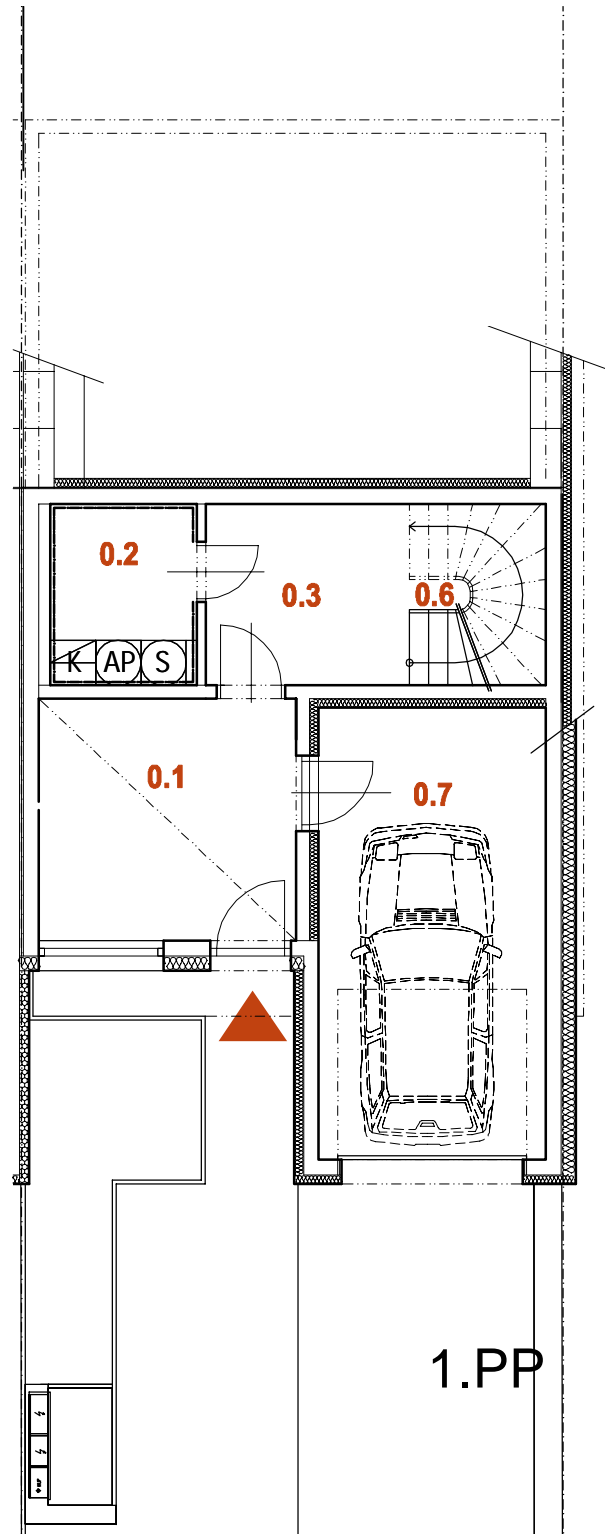

NOVÁ MÁCHOVNA, BEROUN

DŮM RD39 5+kk

1.PP

1.NP

2.NP

| | |
|---------------------|--------------------|
| PLOCHA POZEMKU | 328 m ² |
| PLOCHA ZAHRADY | 183 m ² |
| PLOCHA PŘEDZAHŘÁDKY | 30 m ² |

| | |
|------------------------|---------------------------|
| 0.1 ZÁDVEŘÍ | 10,9 m ² |
| 0.2 TECHNICKÁ MÍSTNOST | 4,2 m ² |
| 0.3 CHODBA | 6,5 m ² |
| 0.4 SCHODIŠTĚ | 4,3 m ² |
| 0.5 GARÁŽ | 17,8 m ² |
| 1.PP CELKEM | 43,7 m² |

| | |
|-----------------------------|---------------------------|
| 1.1 CHODBA | 6,9 m ² |
| 1.2 LOŽNICE | 12,5 m ² |
| 1.3 PRACOVNA | 12,5 m ² |
| 1.4 KOUPELNA + WC | 4,0 m ² |
| 1.5 OBÝVACÍ POKOJ + KUCHYNĚ | 29,0 m ² |
| 1.6 SCHODIŠTĚ | 4,3 m ² |
| 1.NP CELKEM | 69,2 m² |

| | |
|--------------------|---------------------------|
| 2.1 CHODBA | 7,2 m ² |
| 2.2 KOUPELNA + WC | 4,0 m ² |
| 2.3 LOŽNICE | 14,2 m ² |
| 2.4 LOŽNICE | 14,5 m ² |
| 2.NP CELKEM | 44,2 m² |
| 2.5 TERASA | 22,9 m ² |