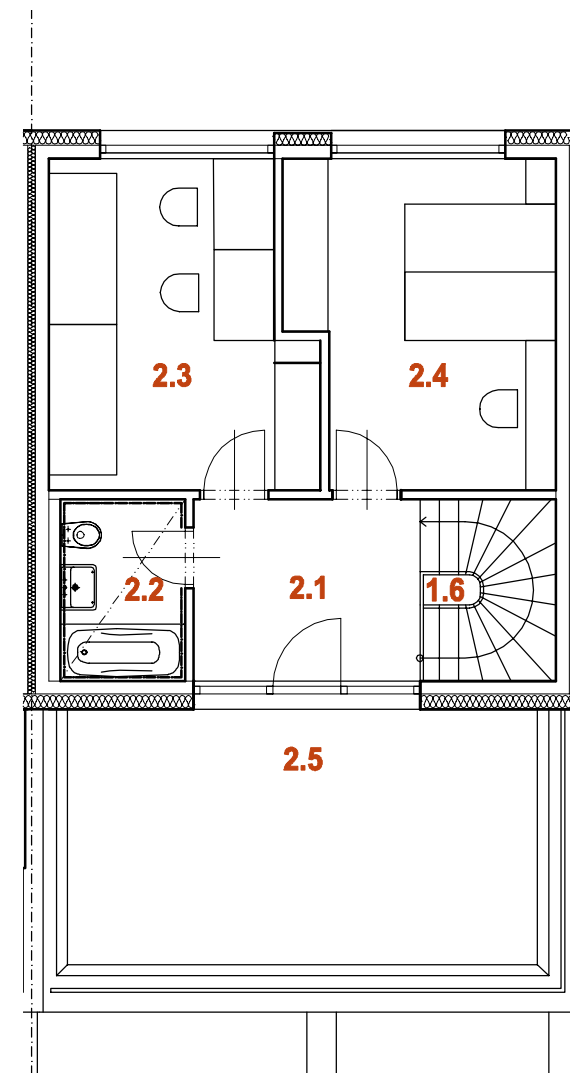

NOVÁ MÁCHOVNA, BEROUN

DŮM RD39 5+kk

1.PP

1.NP

2.NP

| | |
|---------------------|--------------------|
| PLOCHA POZEMKU | 328 m ² |
| PLOCHA ZAHRADY | 183 m ² |
| PLOCHA PŘEDZAHŘÁDKY | 30 m ² |

| | |
|------------------------|---------------------------|
| 0.1 ZÁDVEŘÍ | 10,9 m ² |
| 0.2 TECHNICKÁ MÍSTNOST | 4,2 m ² |
| 0.3 CHODBA | 6,5 m ² |
| 0.4 SCHODIŠTĚ | 4,3 m ² |
| 0.5 GARÁŽ | 17,8 m ² |
| 1.PP CELKEM | 43,7 m² |

| | |
|-----------------------------|---------------------------|
| 1.1 CHODBA | 6,9 m ² |
| 1.2 LOŽNICE | 12,5 m ² |
| 1.3 PRACOVNA | 12,5 m ² |
| 1.4 KOUPELNA + WC | 4,0 m ² |
| 1.5 OBÝVACÍ POKOJ + KUCHYNĚ | 29,0 m ² |
| 1.6 SCHODIŠTĚ | 4,3 m ² |
| 1.NP CELKEM | 69,2 m² |

| | |
|--------------------|---------------------------|
| 2.1 CHODBA | 7,2 m ² |
| 2.2 KOUPELNA + WC | 4,0 m ² |
| 2.3 LOŽNICE | 14,2 m ² |
| 2.4 LOŽNICE | 14,5 m ² |
| 2.NP CELKEM | 44,2 m² |
| 2.5 TERASA | 22,9 m ² |