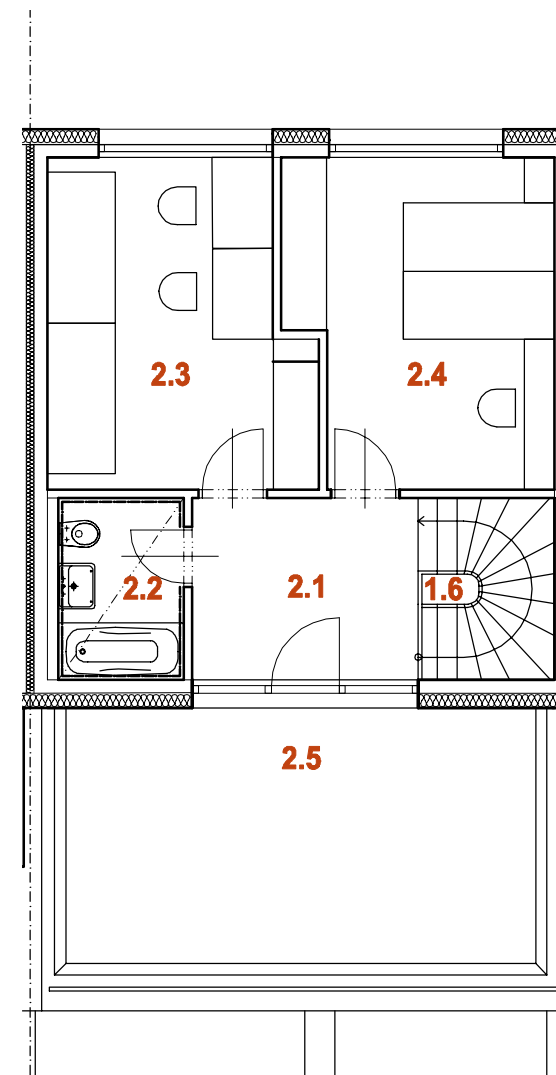

NOVÁ MÁCHOVNA, BEROUN

DŮM RD41 5+kk

1.PP

1.NP

2.NP

PLOCHA POZEMKU	219 m ²
PLOCHA ZAHRADY	80 m ²
PLOCHA PŘEDZAHŘÁDKY	30 m ²

0.1 ZÁDVEŘÍ	10,9 m ²
0.2 TECHNICKÁ MÍSTNOST	4,2 m ²
0.3 CHODBA	6,5 m ²
0.4 SCHODIŠTĚ	4,3 m ²
0.5 GARÁŽ	17,8 m ²
1.PP CELKEM	43,7 m²

1.1 CHODBA	6,9 m ²
1.2 LOŽNICE	12,5 m ²
1.3 PRACOVNA	12,5 m ²
1.4 KOUPELNA + WC	4,0 m ²
1.5 OBÝVACÍ POKOJ + KUCHYNĚ	29,0 m ²
1.6 SCHODIŠTĚ	4,3 m ²
1.NP CELKEM	69,2 m²

2.1 CHODBA	7,2 m ²
2.2 KOUPELNA + WC	4,0 m ²
2.3 LOŽNICE	14,2 m ²
2.4 LOŽNICE	14,5 m ²
2.NP CELKEM	44,2 m²
2.5 TERASA	22,9 m ²