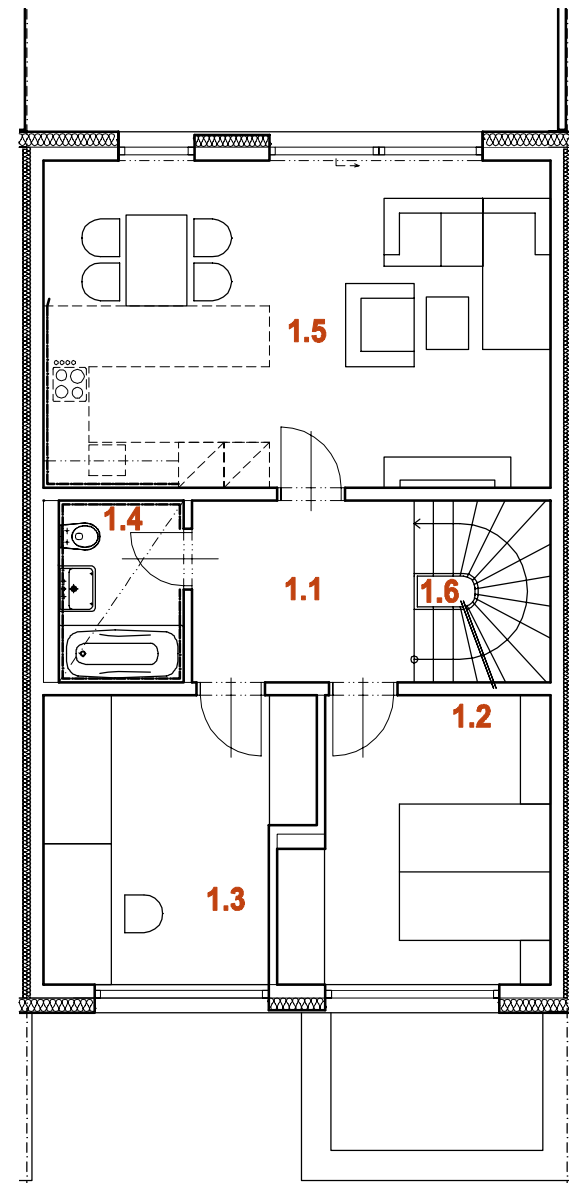

NOVÁ MÁCHOVNA, BEROUN

DŮM RD41 5+kk

1.PP

1.NP

2.NP

PLOCHA POZEMKU	219 m ²
PLOCHA ZAHRADY	80 m ²
PLOCHA PŘEDZAHŘÁDKY	30 m ²

0.1 ZÁDVEŘÍ	10,9 m ²
0.2 TECHNICKÁ MÍSTNOST	4,2 m ²
0.3 CHODBA	6,5 m ²
0.4 SCHODIŠTĚ	4,3 m ²
0.5 GARÁŽ	17,8 m ²
1.PP CELKEM	43,7 m²

1.1 CHODBA	6,9 m ²
1.2 LOŽNICE	12,5 m ²
1.3 PRACOVNA	12,5 m ²
1.4 KOUPELNA + WC	4,0 m ²
1.5 OBÝVACÍ POKOJ + KUCHYNĚ	29,0 m ²
1.6 SCHODIŠTĚ	4,3 m ²
1.NP CELKEM	69,2 m²

2.1 CHODBA	7,2 m ²
2.2 KOUPELNA + WC	4,0 m ²
2.3 LOŽNICE	14,2 m ²
2.4 LOŽNICE	14,5 m ²
2.NP CELKEM	44,2 m²
2.5 TERASA	22,9 m ²