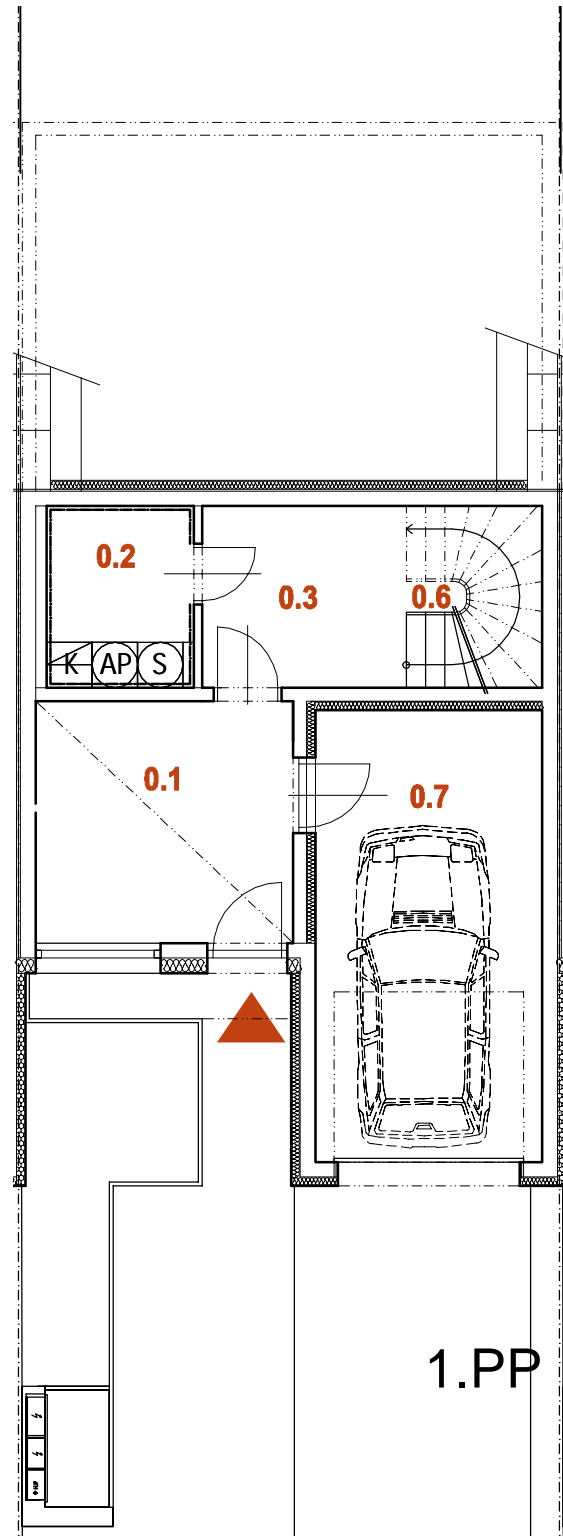

NOVÁ MÁCHOVNA, BEROUN

DŮM RD41 5+kk

1.PP

1.NP

2.NP

PLOCHA POZEMKU	219 m ²
PLOCHA ZAHRADY	80 m ²
PLOCHA PŘEDZAHŘÁDKY	30 m ²

0.1 ZÁDVEŘÍ	10,9 m ²
0.2 TECHNICKÁ MÍSTNOST	4,2 m ²
0.3 CHODBA	6,5 m ²
0.4 SCHODIŠTĚ	4,3 m ²
0.5 GARÁŽ	17,8 m ²
1.PP CELKEM	43,7 m²

1.1 CHODBA	6,9 m ²
1.2 LOŽNICE	12,5 m ²
1.3 PRACOVNA	12,5 m ²
1.4 KOUPELNA + WC	4,0 m ²
1.5 OBÝVACÍ POKOJ + KUCHYNĚ	29,0 m ²
1.6 SCHODIŠTĚ	4,3 m ²
1.NP CELKEM	69,2 m²

2.1 CHODBA	7,2 m ²
2.2 KOUPELNA + WC	4,0 m ²
2.3 LOŽNICE	14,2 m ²
2.4 LOŽNICE	14,5 m ²
2.NP CELKEM	44,2 m²
2.5 TERASA	22,9 m ²