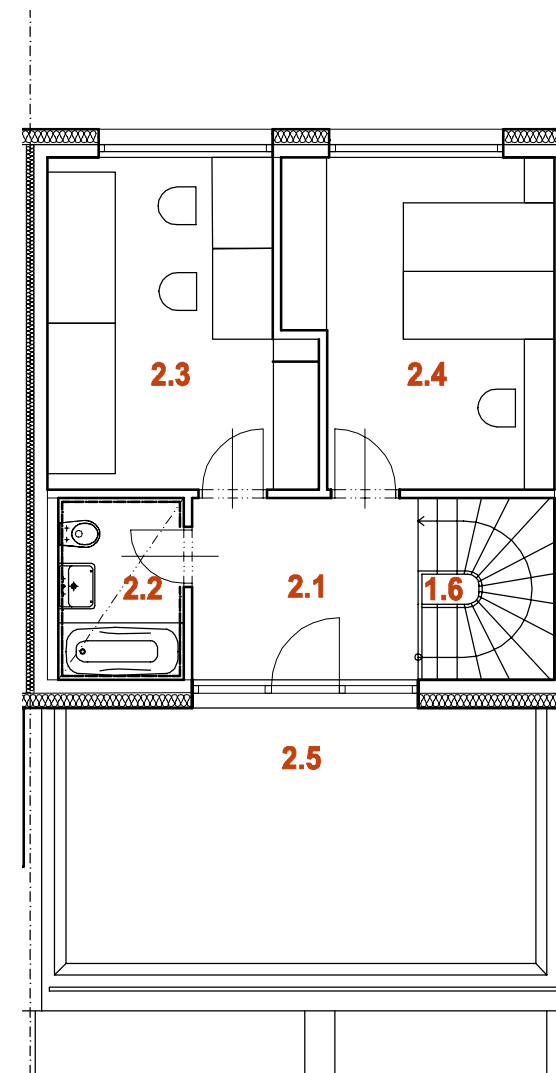

NOVÁ MÁCHOVNA, BEROUN

DŮM RD42 5+kk

1.PP

1.NP

2.NP

| | |
|---------------------|--------------------|
| PLOCHA POZEMKU | 219 m ² |
| PLOCHA ZAHRADY | 80 m ² |
| PLOCHA PŘEDZAHŘÁDKY | 30 m ² |

| | |
|------------------------|---------------------------|
| 0.1 ZÁDVEŘÍ | 10,9 m ² |
| 0.2 TECHNICKÁ MÍSTNOST | 4,2 m ² |
| 0.3 CHODBA | 6,5 m ² |
| 0.4 SCHODIŠTĚ | 4,3 m ² |
| 0.5 GARÁŽ | 17,8 m ² |
| 1.PP CELKEM | 43,7 m² |

| | |
|-----------------------------|---------------------------|
| 1.1 CHODBA | 6,9 m ² |
| 1.2 LOŽNICE | 12,5 m ² |
| 1.3 PRACOVNA | 12,5 m ² |
| 1.4 KOUPELNA + WC | 4,0 m ² |
| 1.5 OBÝVACÍ POKOJ + KUCHYNĚ | 29,0 m ² |
| 1.6 SCHODIŠTĚ | 4,3 m ² |
| 1.NP CELKEM | 69,2 m² |

| | |
|--------------------|---------------------------|
| 2.1 CHODBA | 7,2 m ² |
| 2.2 KOUPELNA + WC | 4,0 m ² |
| 2.3 LOŽNICE | 14,2 m ² |
| 2.4 LOŽNICE | 14,5 m ² |
| 2.NP CELKEM | 44,2 m² |
| 2.5 TERASA | 22,9 m ² |