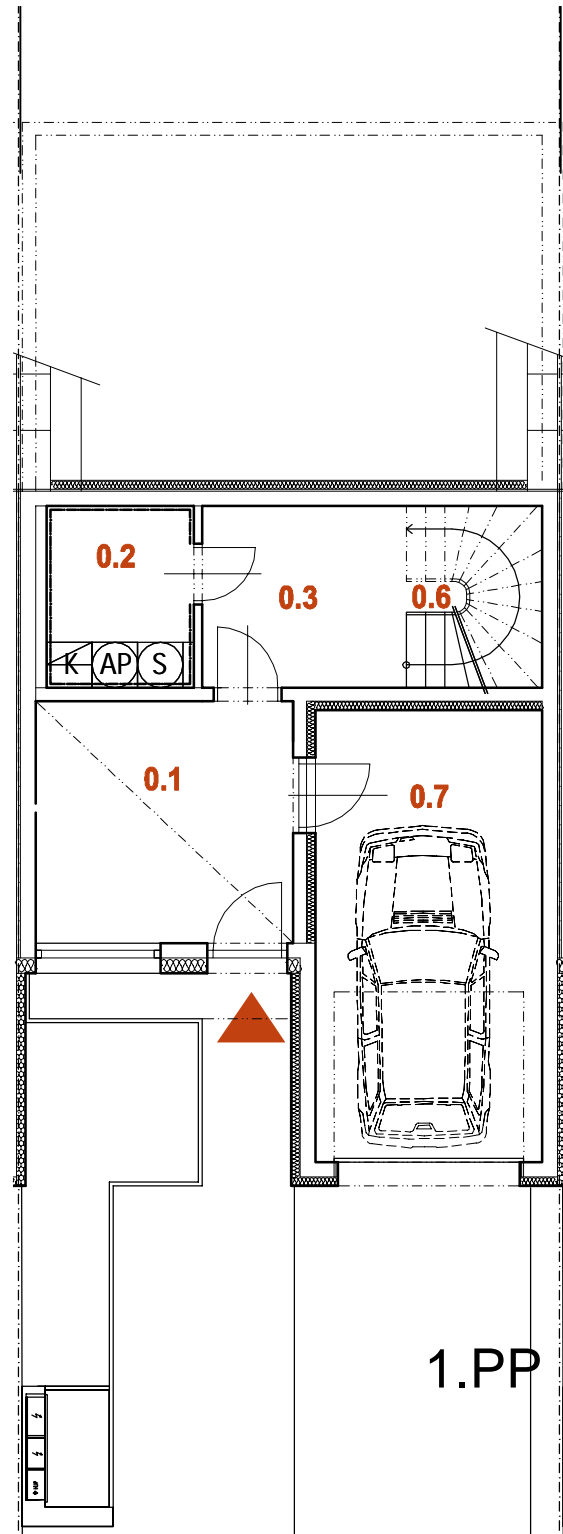

NOVÁ MÁCHOVNA, BEROUN

DŮM RD42 5+kk

1.PP

1.NP

2.NP

| | |
|---------------------|--------------------|
| PLOCHA POZEMKU | 219 m ² |
| PLOCHA ZAHRADY | 80 m ² |
| PLOCHA PŘEDZAHŘÁDKY | 30 m ² |

| | |
|------------------------|---------------------------|
| 0.1 ZÁDVEŘÍ | 10,9 m ² |
| 0.2 TECHNICKÁ MÍSTNOST | 4,2 m ² |
| 0.3 CHODBA | 6,5 m ² |
| 0.4 SCHODIŠTĚ | 4,3 m ² |
| 0.5 GARÁŽ | 17,8 m ² |
| 1.PP CELKEM | 43,7 m² |

| | |
|-----------------------------|---------------------------|
| 1.1 CHODBA | 6,9 m ² |
| 1.2 LOŽNICE | 12,5 m ² |
| 1.3 PRACOVNA | 12,5 m ² |
| 1.4 KOUPELNA + WC | 4,0 m ² |
| 1.5 OBÝVACÍ POKOJ + KUCHYNĚ | 29,0 m ² |
| 1.6 SCHODIŠTĚ | 4,3 m ² |
| 1.NP CELKEM | 69,2 m² |

| | |
|--------------------|---------------------------|
| 2.1 CHODBA | 7,2 m ² |
| 2.2 KOUPELNA + WC | 4,0 m ² |
| 2.3 LOŽNICE | 14,2 m ² |
| 2.4 LOŽNICE | 14,5 m ² |
| 2.NP CELKEM | 44,2 m² |
| 2.5 TERASA | 22,9 m ² |