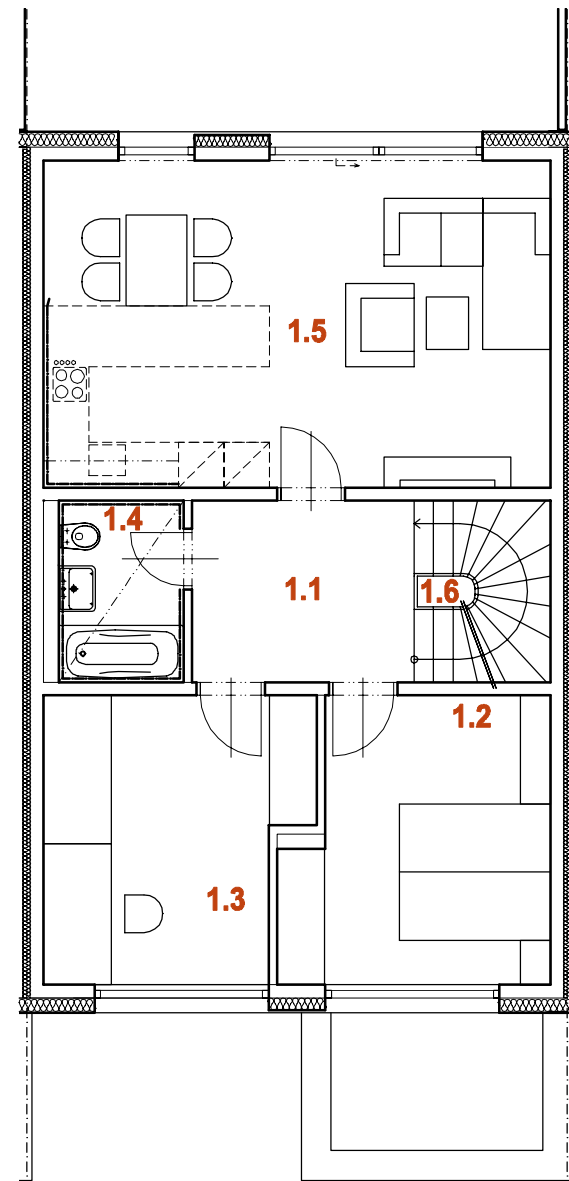

NOVÁ MÁCHOVNA, BEROUN

DŮM RD42 5+kk

1.PP

1.NP

2.NP

| | |
|---------------------|--------------------|
| PLOCHA POZEMKU | 219 m ² |
| PLOCHA ZAHRADY | 80 m ² |
| PLOCHA PŘEDZAHŘÁDKY | 30 m ² |

| | |
|------------------------|---------------------------|
| 0.1 ZÁDVEŘÍ | 10,9 m ² |
| 0.2 TECHNICKÁ MÍSTNOST | 4,2 m ² |
| 0.3 CHODBA | 6,5 m ² |
| 0.4 SCHODIŠTĚ | 4,3 m ² |
| 0.5 GARÁŽ | 17,8 m ² |
| 1.PP CELKEM | 43,7 m² |

| | |
|-----------------------------|---------------------------|
| 1.1 CHODBA | 6,9 m ² |
| 1.2 LOŽNICE | 12,5 m ² |
| 1.3 PRACOVNA | 12,5 m ² |
| 1.4 KOUPELNA + WC | 4,0 m ² |
| 1.5 OBÝVACÍ POKOJ + KUCHYNĚ | 29,0 m ² |
| 1.6 SCHODIŠTĚ | 4,3 m ² |
| 1.NP CELKEM | 69,2 m² |

| | |
|--------------------|---------------------------|
| 2.1 CHODBA | 7,2 m ² |
| 2.2 KOUPELNA + WC | 4,0 m ² |
| 2.3 LOŽNICE | 14,2 m ² |
| 2.4 LOŽNICE | 14,5 m ² |
| 2.NP CELKEM | 44,2 m² |
| 2.5 TERASA | 22,9 m ² |